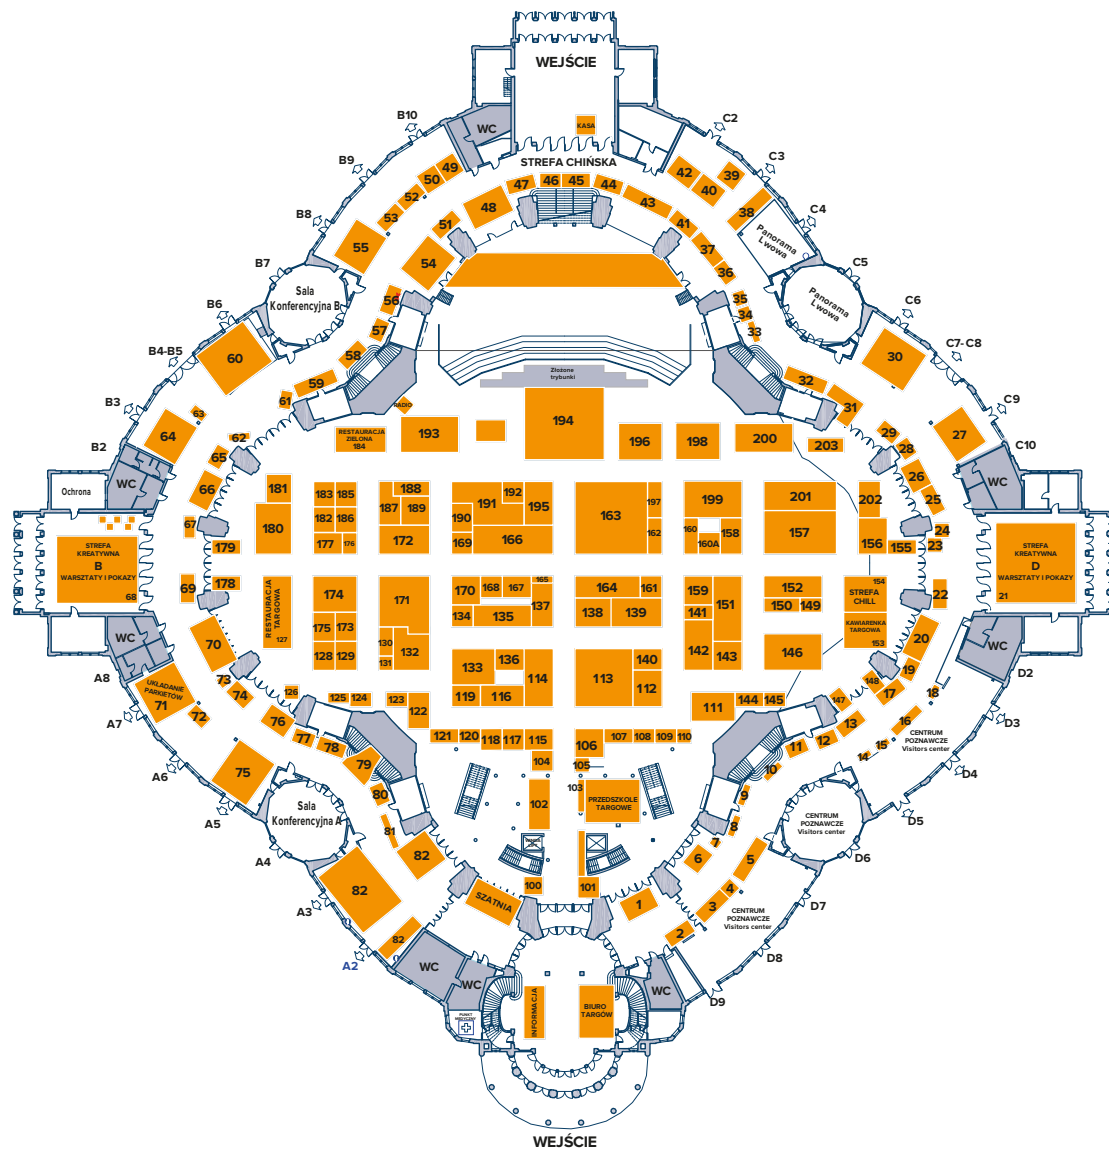

TARBUD

PLAN TARGÓW

TERENY ZEWNĘTRZNE

HALA STULECIA

FIRMA	NR STOISKA	FIRMA	NR STOISKA	FIRMA	NR STOISKA	FIRMA	NR STOISKA
ABAKUS TEAM – SZTUKATERIA	6	DPS SP. Z O.O.	130	MAX-FLIZ SP. Z O.O.	82	SCHWEIKER SP. Z O.O.	138
ABRA TOMASZ CZEKAJ	201	DRYVIT	146	MECH-ROL-PLAST SP. Z O.O.	200	SILPUR SP. Z O.O.	107
ABS SKATER SP. Z O.O.	115	DTG POLSKA SP. Z O.O.	17	MEFISTO KOMINKI	102	SINOROCK(FUJIAN)STONE&ART CO.,LTD	38
ACORUS STAWY KĄPIELOWE	117	EAST WEST CONNEXT SP. Z O.O.	23	MERA S.A. (ABC SCHODY)	25	SMART SYSTEM	168
ADD MOTOR	TZ/13	ECO HAUS SP. Z O.O.	136	MGM PROJEKT SP. Z O.O.	175	SMART VENT	11
ADF AUTO	TZ/13	EKO DREWNO A.NOWAK SPÓŁKA JAWNA	125	MINERALY I SKAMIENIAŁOŚCI ANDRZEJ BOBROWSKI	8	SOLANCIS – TRADITION&TECHNOLOGY	195
AKADEMIA SZTUK PIĘKNYCH WE WROCŁAWIU	66	EKOHAUS.PL	TZ/15	MM CARS WROCŁAW SP. Z O.O.	TZ/6	SOLTHERM WŁODZIMIERZ PASTUSZAK	187
ALFLOR WIKTOR JANUSZ	141	EKSIL SP. Z O.O.	3	MOBICONCEPT	153	SOPEXIM SP. Z O.O.	176
AMIDEX ALINA I IRENEUSZ CIEŚLA SPÓŁKA JAWNA	133	ELBEST SP. Z O.O. ODDZIAŁ WAWRZYKOWIZNA	24	MOTORPOL SP. Z O.O.	55	STAHLBAU STIEBLICH BUDOWA HAL – BIURO PROJEKTOWE SP. Z O.O.	167
ANDRE-TECH TOMASZ ANDRZEŁOWICZ	142	EXTRADACH	164	MUOVITECH	130	STEICO	194
ARCHETON SP. Z O.O.	120	EZHOU BENEFIT DIAMOND TOOLS CO SP. Z O.O.	31	NATURA I DOM JAN DURCZAK	4	STOWARZYSZENIE DOM DREWNIANY	194
ARCHON+ BIURO PROJEKTÓW BARBARA MENDEL	123	F.P.U.H. „ARTSTON” RYSZARD MARTOWICZ	16	NESLING.PL	124	STROPEX	112
ARTWALLS MARCIN KICINSKI	79	FESTOOL	146	NORD RESINE	146	ŚLĄSKIE KRUSZYWA NATURALNE SP. Z O.O.	196
AUTO GROUP POLSKA	TZ/5	FHU STANDARD LESZEK STANKIEWICZ	18	NOTA BENE MARIUSZ WZOREK	78	TEAM PLAST SP. Z O.O.	163
BAU-MAN CENTRUM OKIEN I DRZWI IZABELA SOBIELA	174	FIRMA ZAOPATRZENIOWA KORNER SP. Z O.O.	116	NOWYDOM SP. Z O.O.	69	TECH-K DOROTA KOTULA	104
BERGERAT MONNOYEUR SP. Z O.O.	181	FUJIAN HUANGCHANG STONE MACHINERY AND GRINDER CO.,LTD.	50	OGÓLNOPOLSKIE STOWARZYSZENIE PARKIECIARZY	71	TECH-PIEC DARIUSZ BOCZKOWSKI	65
BETON W DOMU	81	FUJIAN JINJIANG XIANDA MACHINERY CO.,LTD	44	OGRODY ZIMOWE ZAŁANOWSKI HENRYK	162	TERMOLIT	143
BIELA&BIELA	27	GALIO MARCIN KULPIŃSKI	1	OKNA KONIECZNY KONIECZNY MAREK	157	THUST MANUFAKTUR SP. Z O.O.	159
BIELSKA FABRYKA DŹWIGÓW BEFARD SP. Z O.O.	26	GARDEN SPACE	113	OKNOPLAST SP. Z O.O.	171	TOI TOI	TZ/17
BIURO PROJEKTOWE GALERIA ANDRZEJ ROZWADOWSKI	109	GEOLINE SP. Z O.O.	121	OSUSZANIE BUDYNKÓW KAZIMIERZ ŻAK	15	TOPLAND FAIR CO. LTD	39
BOROWSKIE KOPALNIE GRANITU I PIASKOWCA SKALIMEX SP Z O.O. SP. K.	199	GUILIN SANSHAN SUPERHARD MATERIAL CO.,LTD.	41	P.H.U. MARIUSZ TKACZUK	108	TWOJE ŚWIATŁO SP. Z O.O.	80
BP TECHEM SA	122	HALUPCZOK-STOLARSTWO R.E.J. HALUPCZOK S.C.	132	P.P.H.U. JARPOL	194	UNIWAG SPOLMOT SP. Z O.O.	144
BRISTON FIEDOR PIOTR	14	HORTICO SA	193	PANAS SCHODY	177	VASCO GROUP SP. Z O.O.	134
BUDGURU	146	HUADA SUPERABRASIVE TOOL TECHNOLOGY CO.,LTD.	46	PENNY GONDEK SP. Z O.O.	188	VENTO S.C.	TZ/3
CECH RZEMIOŚL BUDOWLANYCH	202	HUBEY EYAN DIAMOND INDUSTRY PART LTD. SP. Z O.O.	172	PERFECTA ALEKSANDER SZCZEBAK	106	VISSMAN	TZ/16
CEDOM MACIEJ WINKOŚ	22	IMPERIAL-GRANIT MICHAŁ OLEJNICZAK	139	PIASKOWIEC I WAPIEŃ	195	VISSMAN CIESZYŃ	150
CEMEX POLSKA SP. Z O.O.	143, TZ11	INFOMAX	110	PIASMAR ZBIGNIEW I RYSZARD WIĘCŁAWEK SP. JAWNA	111	VIMEDLUX VIOLETTA NOWAKOWSKA	57
CENTRUM USŁUG KAMIENIARSKICH HENRYK CIEMNY	190; TZ/2	INSTAL-BERT ALBERT JANICKI	192	PIEROTH POLSKA SPÓŁKA Z O.O.	58	WEMPOL – PODLOGI DREWNIANE, KAMIEŃ NATURALNY, TARASY, ELEWACJE, DRZWI	166
CENTRUM WYGODY DOMAN	101	INTELPLAST	11	POHUA SP. Z O.O.	32	WIĄZAR SYSTEM ROZWADOWSKI&KOŁODZIEJ SP. J.	185
CZAPNICTWO MIROŚŁAWA MIĘDLAR	29	INVATECH	108	POLIMAGRA GRANITOS E MARMORES POLIDOS	195	WIKER	21
D&D SP. Z O.O.	TZ/13	ISIS	74	POLITECHNIKA WROCŁAWSKA	177	WIÓRY LECA – STOLARKA DLA KOBIET I NIE TYLKO	68
DACH EXPRESS STANISŁAW ŻAK DUTKO ŁUKASZ S.C.	197	ISOVER	194	POLSKI ZWIĄZEK INŻYNIERÓW I TECHNIKÓW BUDOWNICTWA	105	WOLES S.C.	129
DARIUSZ ANDREASIK INSTALACJE GRZEWCZE I SANITARNE	170	JAMEDIA SP. Z O.O.	183	PPH AQUAFOR-OLTRANS IZABELA WÓJCIŃSKA	19	WOLF SYSTEM SP. Z O.O.	160
DABEX MAREK NOWAK I WSPÓLNICY SPÓŁKA KOMANDYTOWA	152	JAWAR	194	PPH LIMBA	194	WYDAWNICTWO ŚWIAT KAMIENIA ADRIANA CZEKAJ	201
DEFRO SP. Z O.O. SP.K.	140	JIANGYIN HUAXING DIAMOND TOOLS FACTORY	49	PPHU BUD-MAR MARCIN MAZURKIEWICZ	5	WZORCOWNIA NR 1	146
DELIS ARTUR FERENC	7,13,35,73	JIANGYIN ORDG TRADING CO.,LTD.	40	PPHU FIX JOANNA FRĄCOWIAK	114	XIAMEN CDH STONE SOLUTIONG CO., LTD	36
DENNERT BAUSTOFFWELT GMBH & CO.KG	180	JMD MAREK ŁUPKOWSKI	TZ/12	PRACOWNIA MEBŁODZIEŁO	21	XIAMEN HONGFENG DIAMOND TOOLS CO.,LTD	42
DERKON SYSTEMY INSTALACYJNE DERLATKA KONRAD	173	JORO WATER SYSTEMS	103	PRO ECO SOLUTIONS	TZ/8	XIAMEN KMGSTONE CO., LTD.	43
DOBRY DOM	124	JUBILER JACEK ZAMARYKA	165	PROKTOR POLSKA	194	XIAMEN MURAT IMPORT & EXPORT CO., LTD	37
DOLNOŚLĄSKA OKRĘGOWA IZBA INŻYNIERÓW BUDOWNICTWA	76	JW BUDOWNICTWO	145	PROPMAN MARCIN STĘPIŃSKI	146	XIAMEN SENLY DIAMOND TOOLS TECH CO.,LTD	47
DOM SAMOCHODOWY GERMAZ	TZ/7	KANCELARIA PRAWNA RAFAŁ KUFIETA SP. Z O.O.	118	PROWELLNES	59	XL TAPE INTERNATIONAL SP. Z O.O.	158
DOMINUJĄCE SYSTEMY	77	KOMINKI INFERNO	TZ/14	QUANZHOU CHENGHUI DIAMOND TOOLS CO., LTD	45	YANTAI DIANYSAW MFG CO.LTD	51
DOMOTERM S.C. GRZEGORZ MIKETIUK, GRZEGORZ CZERNIAK	169	KSYLOS TOMASZ STANKIEWICZ	TZ/10	QUANZHOU SHUANGYANG DIAMOND TOOL CO.LTD.	48	YUNPENGXU H.C.	30
DOMOWA STOLARNIA	21	KURIER KAMIENIARSKI	189	REMMERS POLSKA SPÓŁKA Z O.O.	132	YV DESIGN PRACOWNIA PROJEKTOWA IWONA KASPRZYK	131
		LEROY MERLIN POLSKA SP. Z O.O.	161	REXTORN METALWORK PRACOWNIA WYROBÓW REPUSEKICH	21	ZAKŁAD STOLARSKI SITAK SP. JAWNA	137
		MARWAL	182	RHEINZINK POLSKA SP. Z O.O.	198	ZHU CORT KAZIMIERA SKARB	9
		MASTER THERM	56	ROTO OKNA DACHOWE SP. Z O.O.	198	ZIELONE CENTRUM	193
		MATPLAST SP. Z O.O.	60	SANDER SYSTEM SP. Z O.O. SPÓŁKA KOMANDYTOWA	119	ZWIĄZEK PRACODAWCÓW BRANŻY KAMIENIARSKIEJ	191